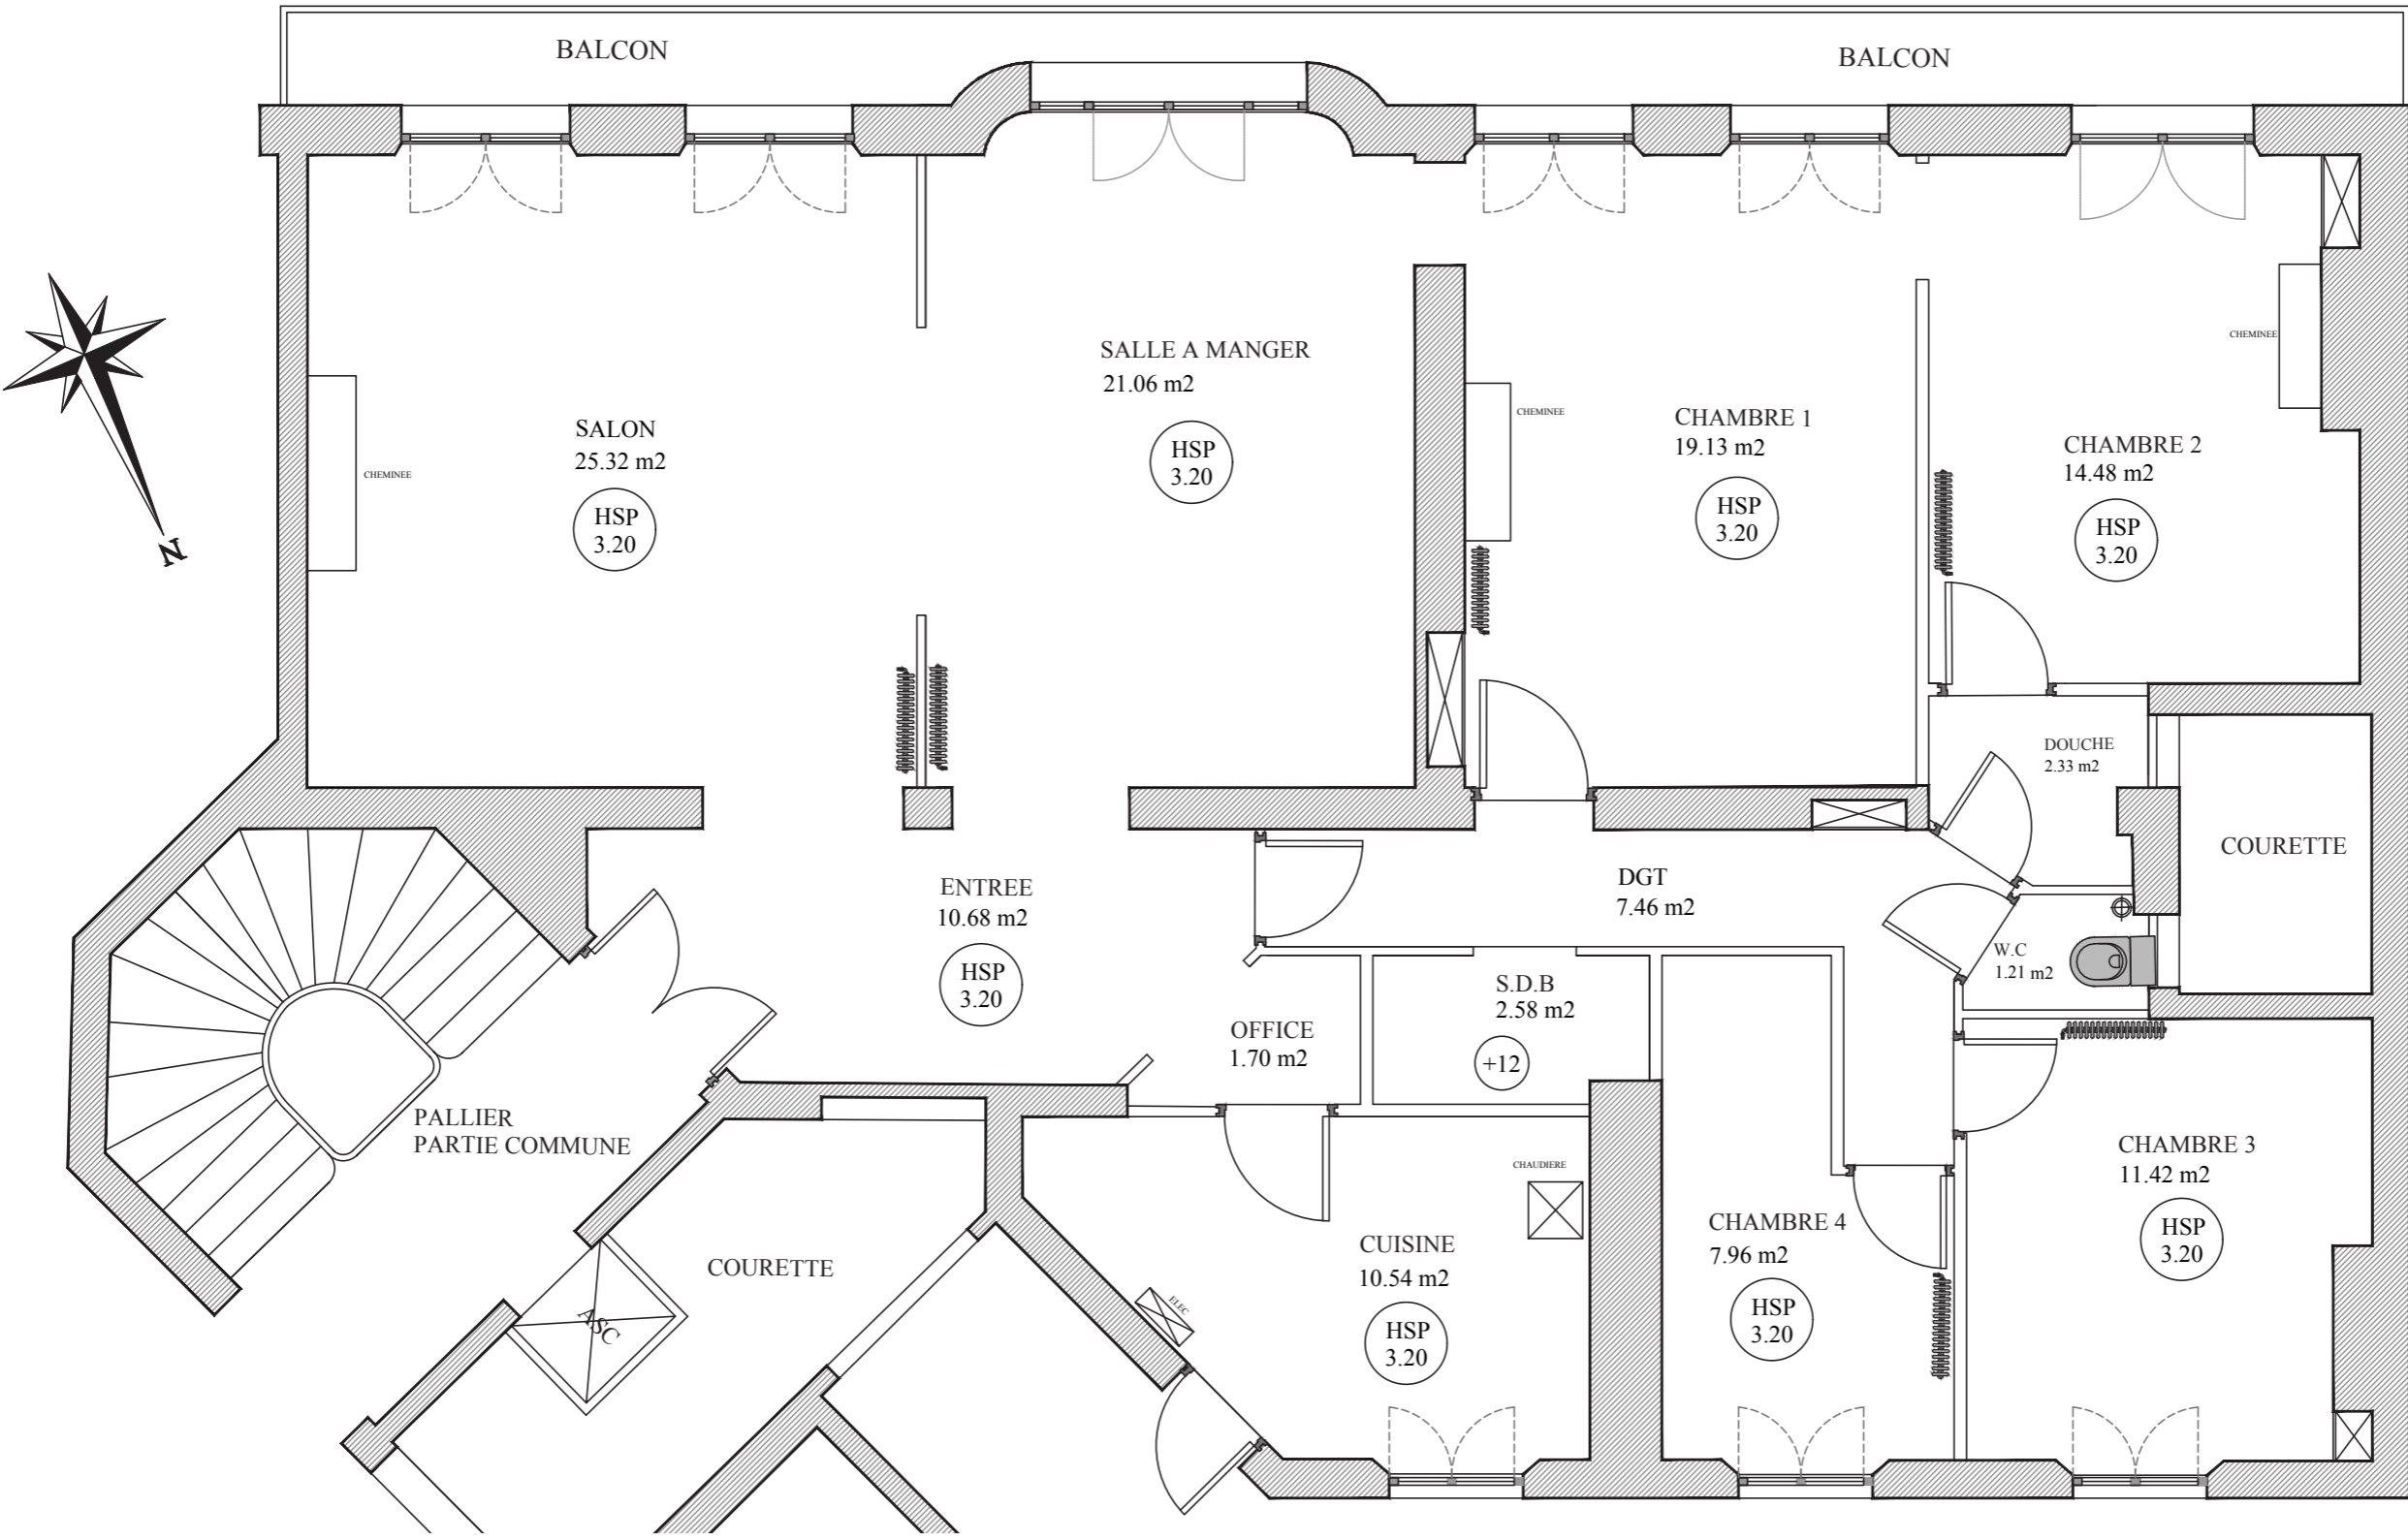

RUE VICTOR CONSIDERANT

- CÔTES A VERIFIER SUR PLACE -

Madame [REDACTED] & Monsieur [REDACTED]
 Rénovation d'un appartement
 [REDACTED]
 75014 PARIS

DOSSIER : APD
 INDICE : D du 19.05.21
 ECHELLE : 1/50

EXISTANT
 NIVEAU R+2