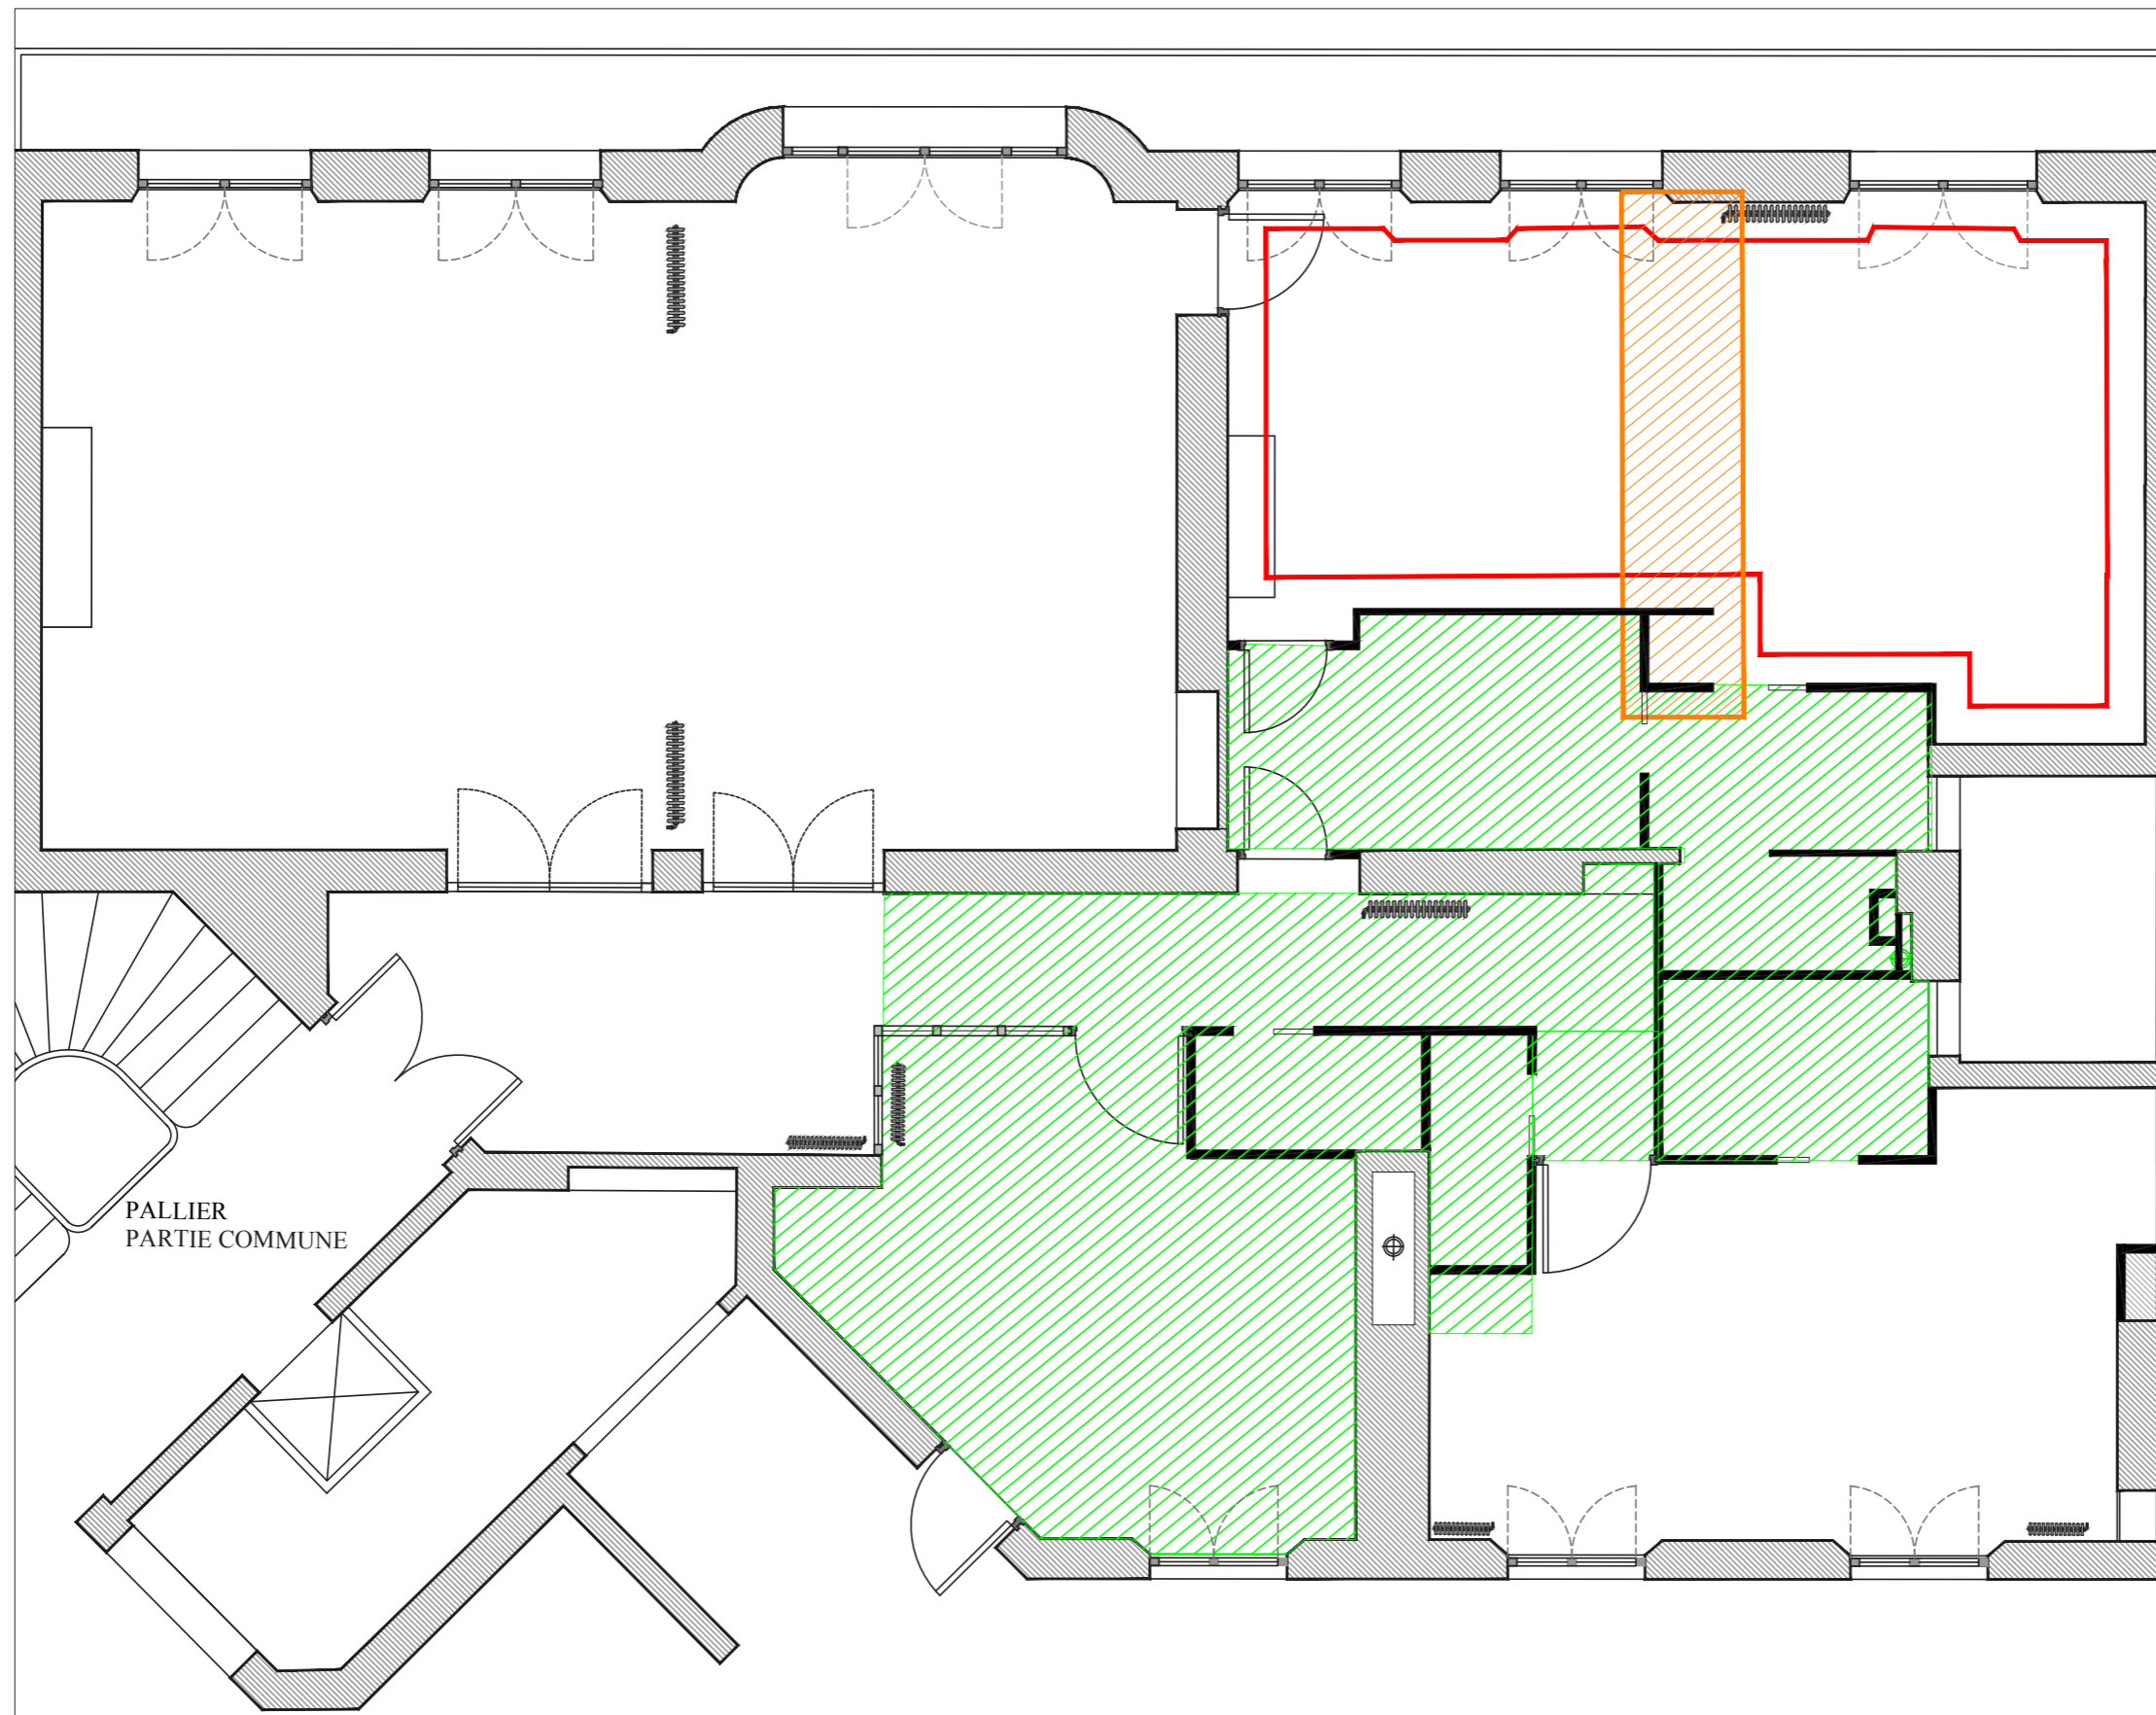

# LEGENDE

-  FAUX PLAFOND  
39 m2  
EP : 15 CM
-  RATTRAPAGE  
PLAFOND SUITE A  
LA SUPPRESSION  
D'UNE CORNICHE
-  REPRISE CORNICHE  
SUITE AU NOUVEL  
AGENCEMENT

- CÔTES A VERIFIER SUR PLACE -

Madame [REDACTED] & Monsieur [REDACTED]  
Rénovation d'un appartement  
[REDACTED]  
75014 PARIS

DOSSIER : APD  
INDICE : D du 19.05.21  
ECHELLE : 1/50

FAUX PLAFOND  
NIVEAU R+2

**OXYGN CONCEPTS**  
Bureau d'étude & travaux  
1 bis avenue de Saint Cloud, 78000 VERSAILLES  
www.oxygn-concepts.com